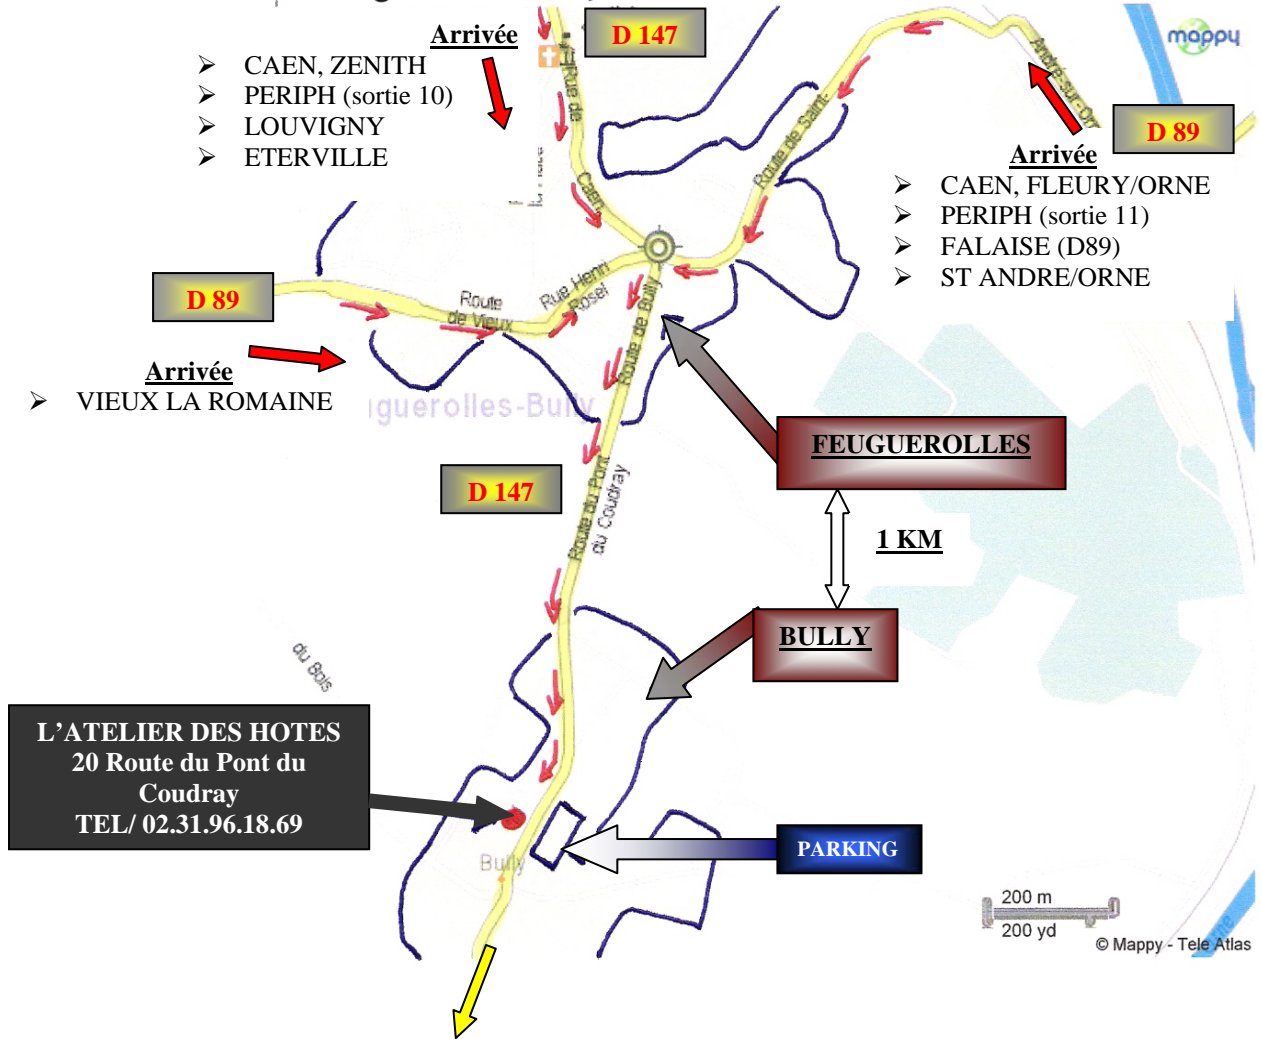

Feuguerolles-Bully, 14320, Basse-Normandie, France

Direction

- AMAYE/ORNE
- THURY HARCOURT (par route touristique)